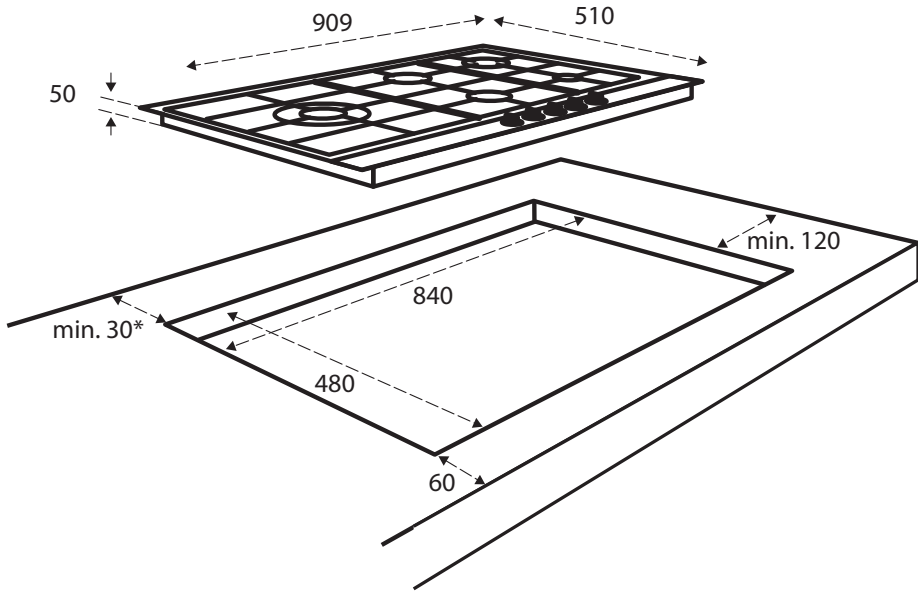

Technische gegevens

Afmetingen (bxd)	909 x 510 mm
Inbouwmaten (hxbxd)	50 x 840 x 480 mm
Aansluitwaarde elektra	0,60 W
Aansluitwaarde gas	11,00 kW
2 normale branders	1,75 kW
1 sudderbrander	1,00 kW
1 sterkrbrander	3,00 kW
1 wokbrander	3,50 kW

Verkoopgegevens

Verpakkingseenheid	1
EAN barcode	8712876170351
Garantie	5 jaar Inventum garantie

5 JAAR
INVENTUM
GARANTIE

OMRUIL
SERVICE

OER
HOLLANDS
SINDS 1908

8 712876 170351

inbouw witgoed • kookplaten

Technische tekening

* 50 mm bij gebruik van een houten achterwand.